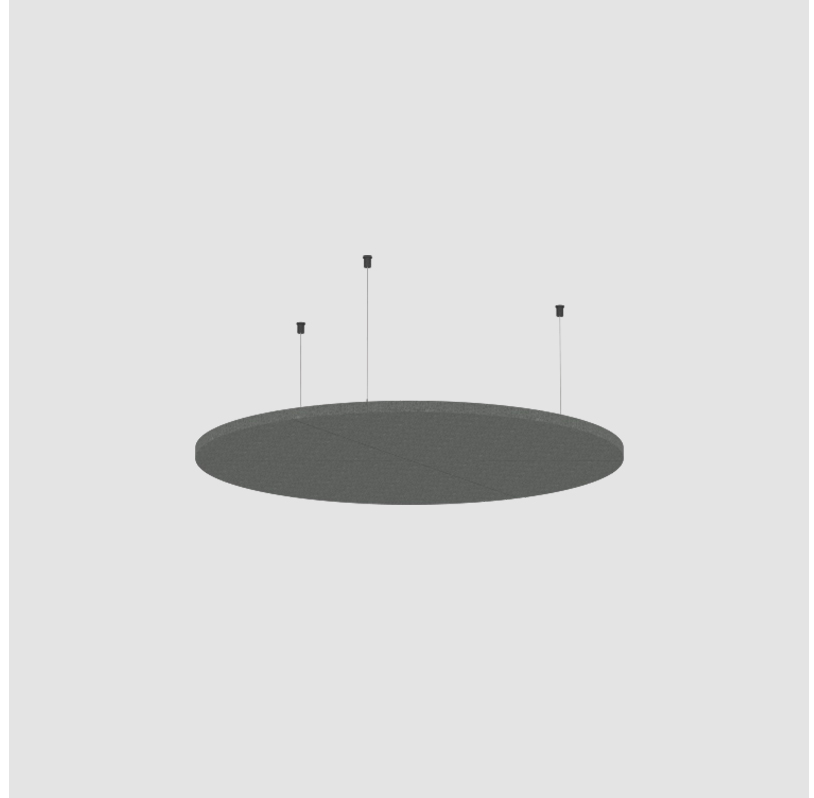

PROJECT	
TYPE	
SPECIFIER	
QUANTITY	
DATE	

GLORIOUS ACOUSTIC PANEL SUSPENSION

A300700-

base number	Finishes (Diamond)	Finish Options	Cable Length

1. To build a product code in our configurator select the specify button on the base model # product page
2. To build a manual product code on this datasheet choose from the options listed below in blue font and add the suffix to the base model #

GENERAL

Series: Glorious Acoustic Panel
Brand: Prolicht
Division: Architectural
Mounting Type: Suspension
Mounting Location: Ceiling
Subcategory: Acoustic

PHYSICAL

Shape: Round
Diameter (mm): 450
Diameter (in): 17 ¹¹/₁₆
Height (mm): 24
Height (in): 15/16
Fixture Finish: [ANC](#) / [ASH](#) / [BNA](#) / [BTC](#) / [BZE](#) / [CEL](#) / [EGG](#) / [EVG](#) / [FOG](#) / [FOS](#) / [FST](#) / [FUA](#) / [IRI](#) / [IRO](#) / [KHA](#) / [LIC](#) / [LIM](#) / [MER](#) / [MSN](#) / [MUS](#) / [ONX](#) / [PEA](#) / [PLU](#) / [POL](#) / [PPY](#) / [RAY](#) / [ROY](#) / [RST](#) / [STE](#) / [SWD](#) / [TAN](#) / [TAU](#)
Holder Finish: [SSR](#) / [BKV](#) / [CWI](#) / [CRY](#) / [HAB](#) / [LAG](#) / [UFT](#) / [ITA](#) / [RUA](#) / [RUR](#) / [MIC](#) / [FTG](#) / [MYG](#) / [TWT](#) / [LOD](#) / [PUS](#) / [FRO](#) / [FUP](#) / [KIA](#) / [POP](#) / [BLS](#) / [SPG](#) / [MEY](#) / [GOH](#) / [GUM](#) / [CHC](#) / [COM](#) / [ABZ](#) / [JAG](#)
Fixture Material: Aluminum
Cable Details: [2000mm](#) / [6000mm](#) Transparent Cable

ELECTRICAL

LED

OPTICAL

RATINGS AND CERTIFICATIONS

Certified By: CSA Certified to UL and CSA Standards
IP rating: IP20