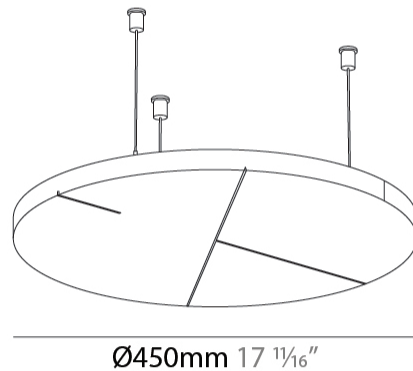

PROJECT	
TYPE	
SPECIFIER	
QUANTITY	
DATE	

GLORIOUS ACOUSTIC PANEL SUSPENSION

A300700-

base number	Finishes (Diamond)	Finish Options	Cable Length

1. To build a product code in our configurator select the specify button on the base model # product page
2. To build a manual product code on this datasheet choose from the options listed below in blue font and add the suffix to the base model #

GENERAL

Series: Glorious Acoustic Panel
Brand: Prolicht
Division: Architectural
Mounting Type: Suspension
Mounting Location: Ceiling
Subcategory: Acoustic

PHYSICAL

Shape: Round
Diameter (mm): 450
Diameter (in): 17 ¹¹/₁₆
Height (mm): 24
Height (in): 15/16
Fixture Finish: [ANC](#) / [ASH](#) / [BNA](#) / [BTC](#) / [BZE](#) / [CEL](#) / [EGG](#) / [EVG](#) / [FOG](#) / [FOS](#) / [FST](#) / [FUA](#) / [IRI](#) / [IRO](#) / [KHA](#) / [LIC](#) / [LIM](#) / [MER](#) / [MSN](#) / [MUS](#) / [ONX](#) / [PEA](#) / [PLU](#) / [POL](#) / [PPY](#) / [RAY](#) / [ROY](#) / [RST](#) / [STE](#) / [SWD](#) / [TAN](#) / [TAU](#)
Holder Finish: [SSR](#) / [BKV](#) / [CWI](#) / [CRY](#) / [HAB](#) / [LAG](#) / [UFT](#) / [ITA](#) / [RUA](#) / [RUR](#) / [MIC](#) / [FTG](#) / [MYG](#) / [TWT](#) / [LOD](#) / [PUS](#) / [FRO](#) / [FUP](#) / [KIA](#) / [POP](#) / [BLS](#) / [SPG](#) / [MEY](#) / [GOH](#) / [GUM](#) / [CHC](#) / [COM](#) / [ABZ](#) / [JAG](#)
Fixture Material: Aluminum
Cable Details: [2000mm](#) / [6000mm](#) Transparent Cable

ELECTRICAL

LED

OPTICAL

RATINGS AND CERTIFICATIONS

Certified By: CSA Certified to UL and CSA Standards
IP rating: IP20