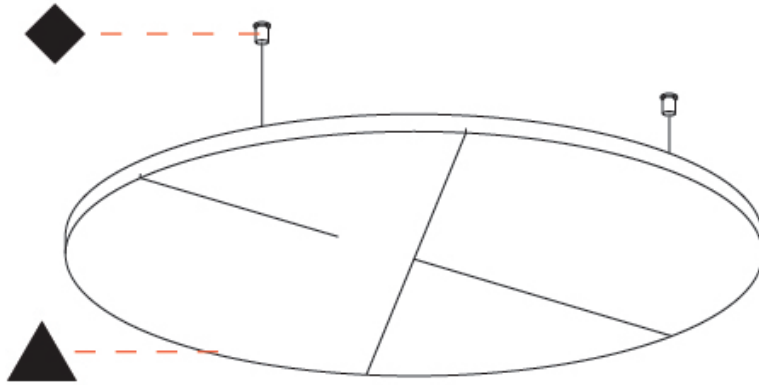

GLORIOUS ACOUSTIC PANEL SUSPENSION

A300701-

PROJECT

TYPE

SPECIFIER

QUANTITY

DATE

A