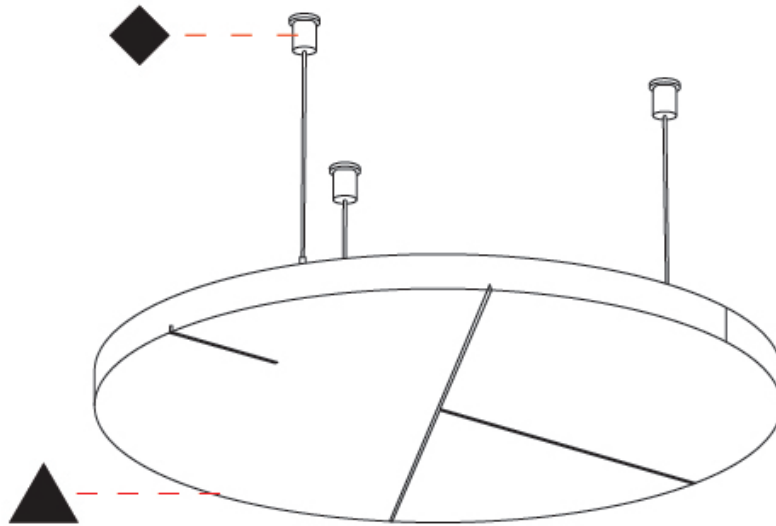

GLORIOUS ACOUSTIC PANEL SUSPENSION

A300700-

PROJECT

TYPE

SPECIFIER

QUANTITY

DATE

A